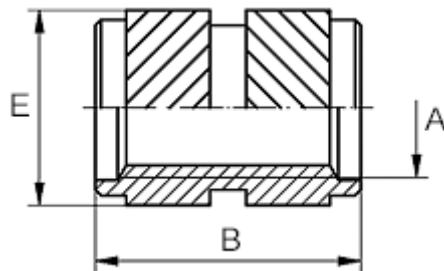

Varenummer: 12864000025800
Beskrivelse: KLEE coil 864 000 025.800
M2,5 Messing

Mål

Anbefalet huldia. W +0,1	= 4.0
Indvendigt gevind A	= M2,5
Længde B	= 5.8
Mindsteafstand til kant	= 1.8
Udvendig diameter E	= 4.6